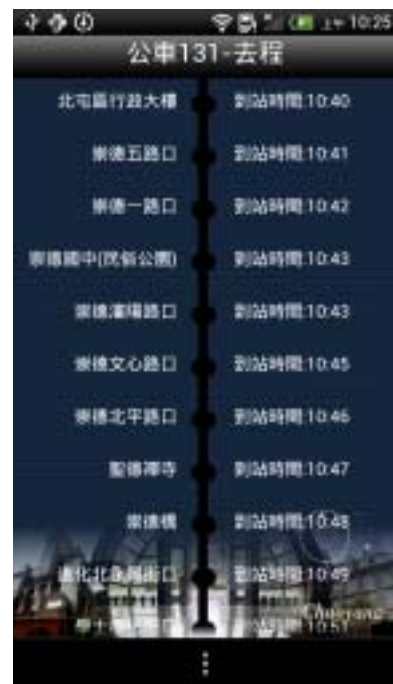

12. 圖書館頁面說明

點選選單中『圖書館』，進入圖書館頁面，即可以看到圖書館列表資料。

iOS

Android

圖 33 圖書館列表頁面

點選館藏查詢，可連結至館藏查詢網站進行查詢。

iOS

Android

圖 34 館藏查詢資訊頁面

點選個人借閱查詢，可連結至個人借閱網站進行查詢。

iOS

Android

圖 35 個人借閱資訊頁面

13. 交通指引頁面說明

點選選單中『交通指引』，進入交通指引頁面，即可以看到交通指引列表資料。

iOS

Android

圖 36 交通指引列表頁面

點選公車 131-去程，顯示該路公車線在狀態，需等待時間及公車目前到暫與否。

iOS

Android

圖 37 公車資訊頁面

14. 線上藝廊頁面說明

點選選單中『線上藝廊』，進入線上藝廊頁面，即可以看到線上藝廊列表資料。