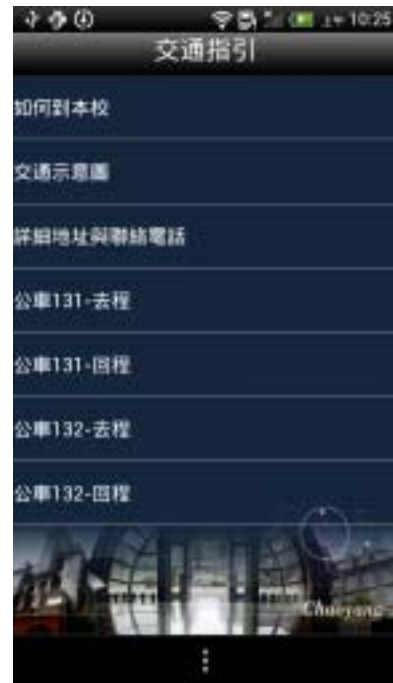

12. 圖書館頁面說明

點選選單中『圖書館』，進入圖書館頁面，即可以看到圖書館列表資料。

iOS

Android

圖 33 圖書館列表頁面

點選館藏查詢，可連結至館藏查詢網站進行查詢。

iOS

Android

圖 34 館藏查詢資訊頁面

點選個人借閱查詢，可連結至個人借閱網站進行查詢。

iOS

Android

圖 35 個人借閱資訊頁面

13. 交通指引頁面說明

點選選單中『交通指引』，進入交通指引頁面，即可以看到交通指引列表資料。

iOS

Android

圖 36 交通指引列表頁面

點選公車 131-去程，顯示該路公車線在狀態，需等待時間及公車目前到暫與否。

iOS

Android

圖 37 公車資訊頁面

14. 線上藝廊頁面說明

點選選單中『線上藝廊』，進入線上藝廊頁面，即可以看到線上藝廊列表資料。