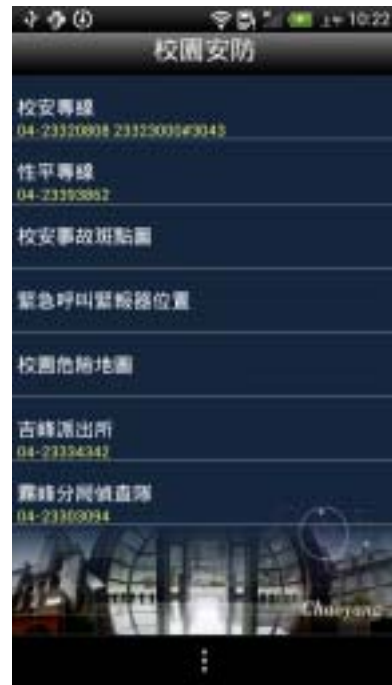

Android

圖 25 授課查詢列表頁面

點選授課查詢列表資料，可得到更加詳細資料。

iOS

Android

圖 26 授課查詢課程介紹資訊頁面

點選電腦教室開放時間，可連結至校方網站進行查詢。

iOS

Android

圖 27 電腦教室開放時間資訊頁面

10. 校園節能說明

點選選單中『校園節能』，進入校園節能頁面，即可以看到即時用電量、今日累積用電量、二氧化碳排放量、二氧化碳排放量 HR CO2 排放量、大氣溫度及即時功率圖表數值等資料。

iOS

Android

圖 28 校園節能資訊頁面

11. 校園安防頁面說明

點選選單中『校園安防』，進入校園安防頁面，即可以看到校園安防列表資料。

iOS

Android

圖 29 校園安防列表頁面

點選校園專線即可撥打。

iOS

Android

圖 30 校安專線撥打頁面