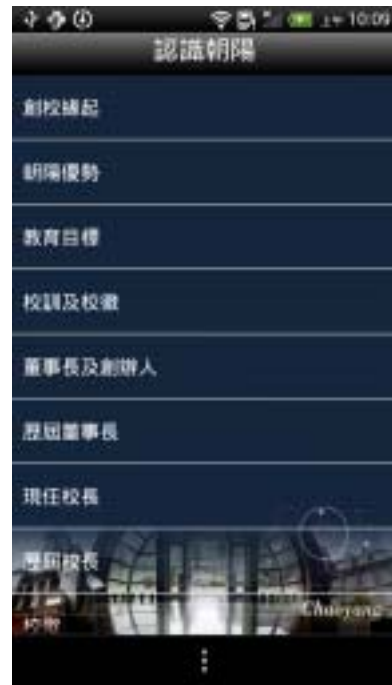

圖 2 行動朝陽過場動畫頁面

2. 行動朝陽主頁面說明

進入行動朝陽後，區分為 13 個功能，分別為『最新消息』、『認識朝陽』、『朝陽電子報』、『招生資訊』、『校園導覽』、『校園影音』、『資訊查詢』、『校園節能』、『校園安防』、『圖書館』、『交通指引』、『線上藝廊』及『設定』。

iOS

Android

圖 3 行動朝陽主頁面

3. 最新消息頁面說明

點選選單中『最新消息』，進入最新消息列表頁面，可以清楚看到一系列消息的標題。

iOS

Android

圖 4 最新消息列表頁面

點選每一則消息，即可以進入該訊息頁面，取得更加詳細資料。

iOS

Android

圖 5 最新消息資訊頁面

4. 認識朝陽說明

點選選單中『認識朝陽』，進入認識朝陽列表頁面，可以清楚看到一系列認識朝陽的標題。

iOS

Android

圖 6 認識朝陽列表頁面
點選每一標題後，即可以看到該標題詳細內容。

iOS

Android

圖 7 創校緣起資訊頁面

iOS

Android

圖 8 現任校長資訊頁面

iOS

Android

圖 9 本校影音簡介資訊頁面

5. 朝陽電子報頁面說明

點選選單中『朝陽電子報』，進入朝陽電子報列表頁面，可以清楚看到一系列朝陽電子報的標題及圖片。

iOS