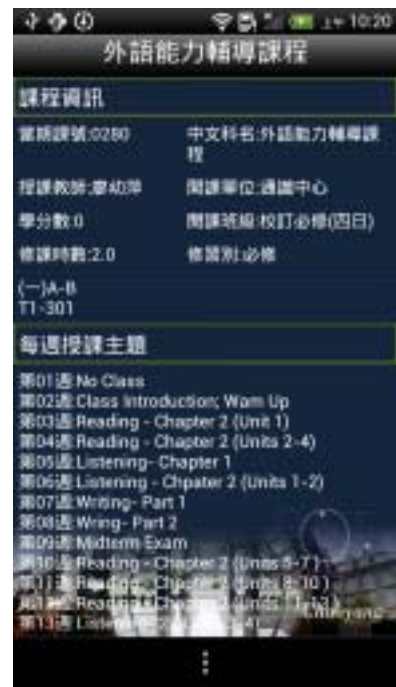

Android

圖 21 請假查詢列表頁面

點選課表查詢，顯示個人目前的課程列表資料

iOS

Android

圖 22 課表查詢列表頁面

點選課程列表資料，可得到更加詳細資料。

iOS

Android

圖 23 課表查詢課程介紹資訊頁面

點選授課查詢，顯示授課查詢條件頁面，可經由年度學期與系所代號兩個條件進行課程查詢。

iOS

Android

圖 24 捷運資訊頁面

點選授課查詢按鈕，可得到授課查詢列表資料。

iOS

Android

圖 25 授課查詢列表頁面

點選授課查詢列表資料，可得到更加詳細資料。

iOS

Android

圖 26 授課查詢課程介紹資訊頁面

點選電腦教室開放時間，可連結至校方網站進行查詢。

iOS