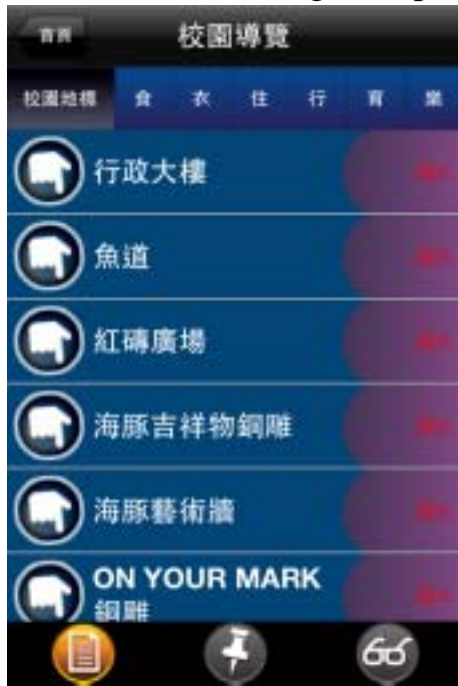

Android

圖 10 朝陽電子報列表頁面

點選每一則電子報，即可以進入該電子報頁面，取得更加詳細資料。

iOS

Android

圖 11 朝陽電子報資訊頁面

6. 招生資訊頁面說明

點選選單中『招生資訊』，進入招生頁面，可以看到相關招生資訊。

iOS

Android

圖 12 招生資訊頁面

7. 校園導覽頁面說明

點選選單中『校園導覽』，進入校園導覽頁面，展示所有 POI 景點列表，依據您與該景點遠近排序與分類排序。下方工具列顯示三種 POI 景點顯示方式，為列表、地圖(Google Map) 及 AR(擴增實境)。

iOS

Android

圖 13 校園導覽列表頁面

校園導覽地圖頁面，利用 Google Map 技術展示所有 POI 景點，依據您與該景點遠近排序。

iOS

Android

圖 14 校園導覽地圖資訊頁面

校園導覽 AR 頁面，利用擴增實境技術展示所有 POI 景點，依據您與該景點遠近排序。

iOS

Android

圖 15 校園導覽 AR 資訊頁面

校園導覽列表頁面，點選校園導覽中的海豚藝術牆，透過文字與圖片，詳細介紹該景點的理念與設計意義。

iOS

Android

圖 16 景點資訊頁面

8. 校園影音說明

點選選單中『校園影音』，進入校園影音頁面，即可以看到『最新節目』、『最新頻道』、『精選頻道』、『Podcast 分類』、『播客應用』、『教育部』及『教學卓越區』。

iOS

Android