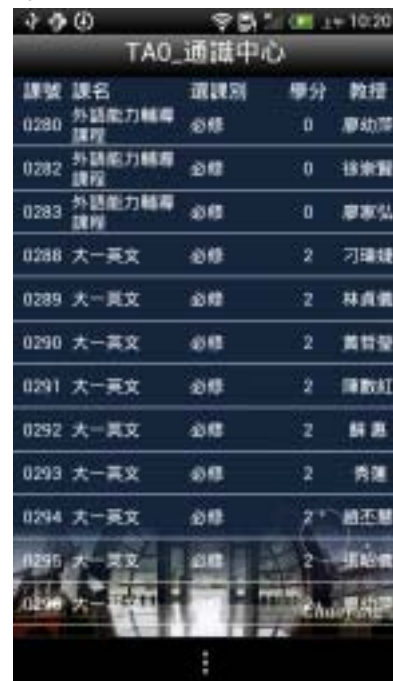

Android

圖 21 請假查詢列表頁面

點選課表查詢，顯示個人目前的課程列表資料

iOS

Android

圖 22 課表查詢列表頁面

點選課程列表資料，可得到更加詳細資料。

iOS

Android

圖 23 課表查詢課程介紹資訊頁面

點選授課查詢，顯示授課查詢條件頁面，可經由年度學期與系所代號兩個條件進行課程查詢。

iOS

Android

圖 24 捷運資訊頁面

點選授課查詢按鈕，可得到授課查詢列表資料。

iOS

Android

圖 25 授課查詢列表頁面

點選授課查詢列表資料，可得到更加詳細資料。

iOS

Android

圖 26 授課查詢課程介紹資訊頁面

點選電腦教室開放時間，可連結至校方網站進行查詢。

iOS