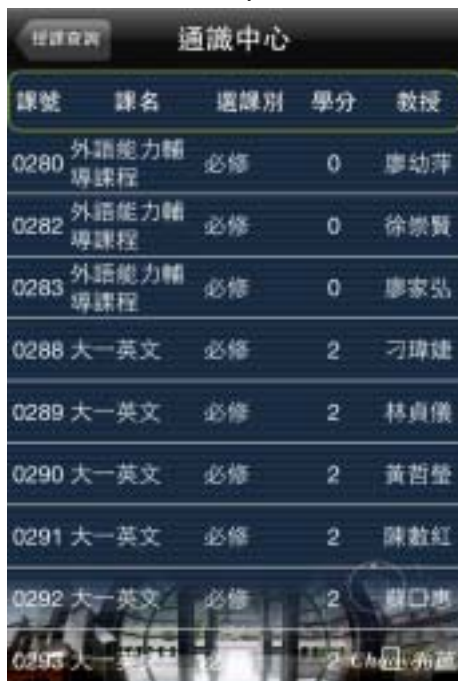

Android

圖 21 請假查詢列表頁面

點選課表查詢，顯示個人目前的課程列表資料

iOS

Android

圖 22 課表查詢列表頁面

點選課程列表資料，可得到更加詳細資料。

iOS

Android

圖 23 課表查詢課程介紹資訊頁面

點選授課查詢，顯示授課查詢條件頁面，可經由年度學期與系所代號兩個條件進行課程查詢。

iOS

Android

圖 24 捷運資訊頁面

點選授課查詢按鈕，可得到授課查詢列表資料。

iOS

Android

圖 25 授課查詢列表頁面

點選授課查詢列表資料，可得到更加詳細資料。

iOS

Android

圖 26 授課查詢課程介紹資訊頁面

點選電腦教室開放時間，可連結至校方網站進行查詢。

iOS